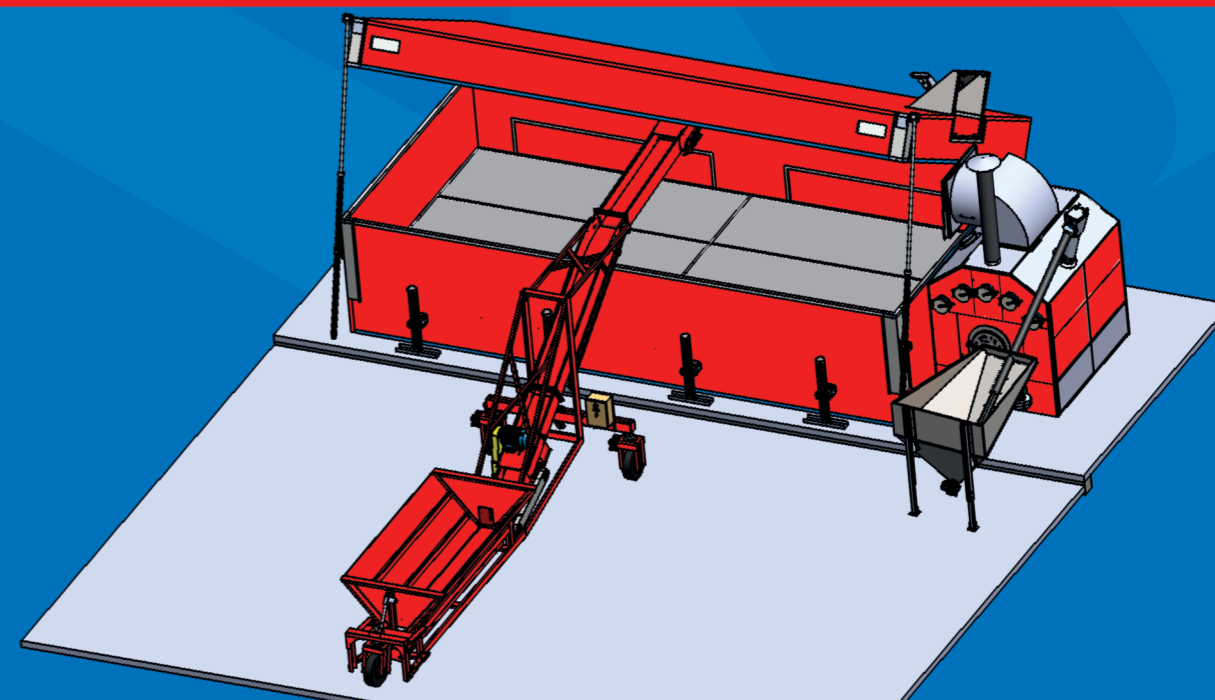

MODELO SAR-50
50.000 LITROS

Capacidade
Medidas / Balaíos / Alqueires: **830**

Dimensões:
Largura: **5.05 mt**
Comprimento: **10.10 mt**

MODELO SAR-40
40.000 LITROS

Capacidade
Medidas / Balaíos / Alqueires: **650**

Dimensões:
Largura: **4.05 mt**
Comprimento: **10.10 mt**

MODELO SAR-30
30.000 LITROS

Capacidade
Medidas / Balaíos / Alqueires: **475**

Dimensões:
Largura: **4.05 mt**
Comprimento: **7.45 mt**

MODELO SAR-20
20.000 LITROS

Capacidade
Medidas / Balaíos / Alqueires: **340**

Dimensões:
Largura: **3.05 mt**
Comprimento: **7.45 mt**

MODELO SAR-16
16.000 LITROS

Capacidade
Medidas / Balaíos / Alqueires: **275**

Dimensões:
Largura: **3.05 mt**
Comprimento: **6.30 mt**

MODELO SAR-12
12.000 LITROS

Capacidade
Medidas / Balaíos / Alqueires: **200**

Dimensões:
Largura: **3.05 mt**
Comprimento: **5.15 mt**

Da lavoura para tulha
em aproximadamente
72 horas

O FUTURO DA SECAGEM DE CAFÉ JÁ ESTA AO SEU ALCANCE