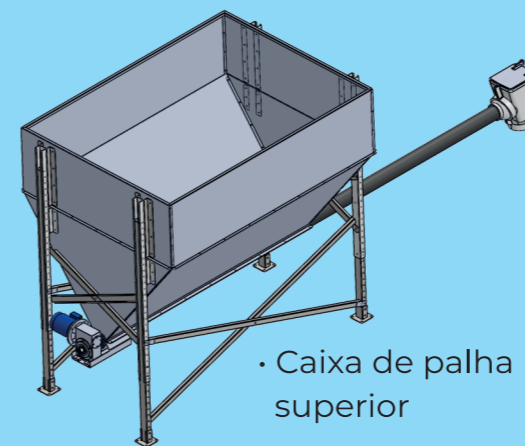

ACESSÓRIOS:

• Esteira de carregamento / Girafa

• Caixa de palha
superior