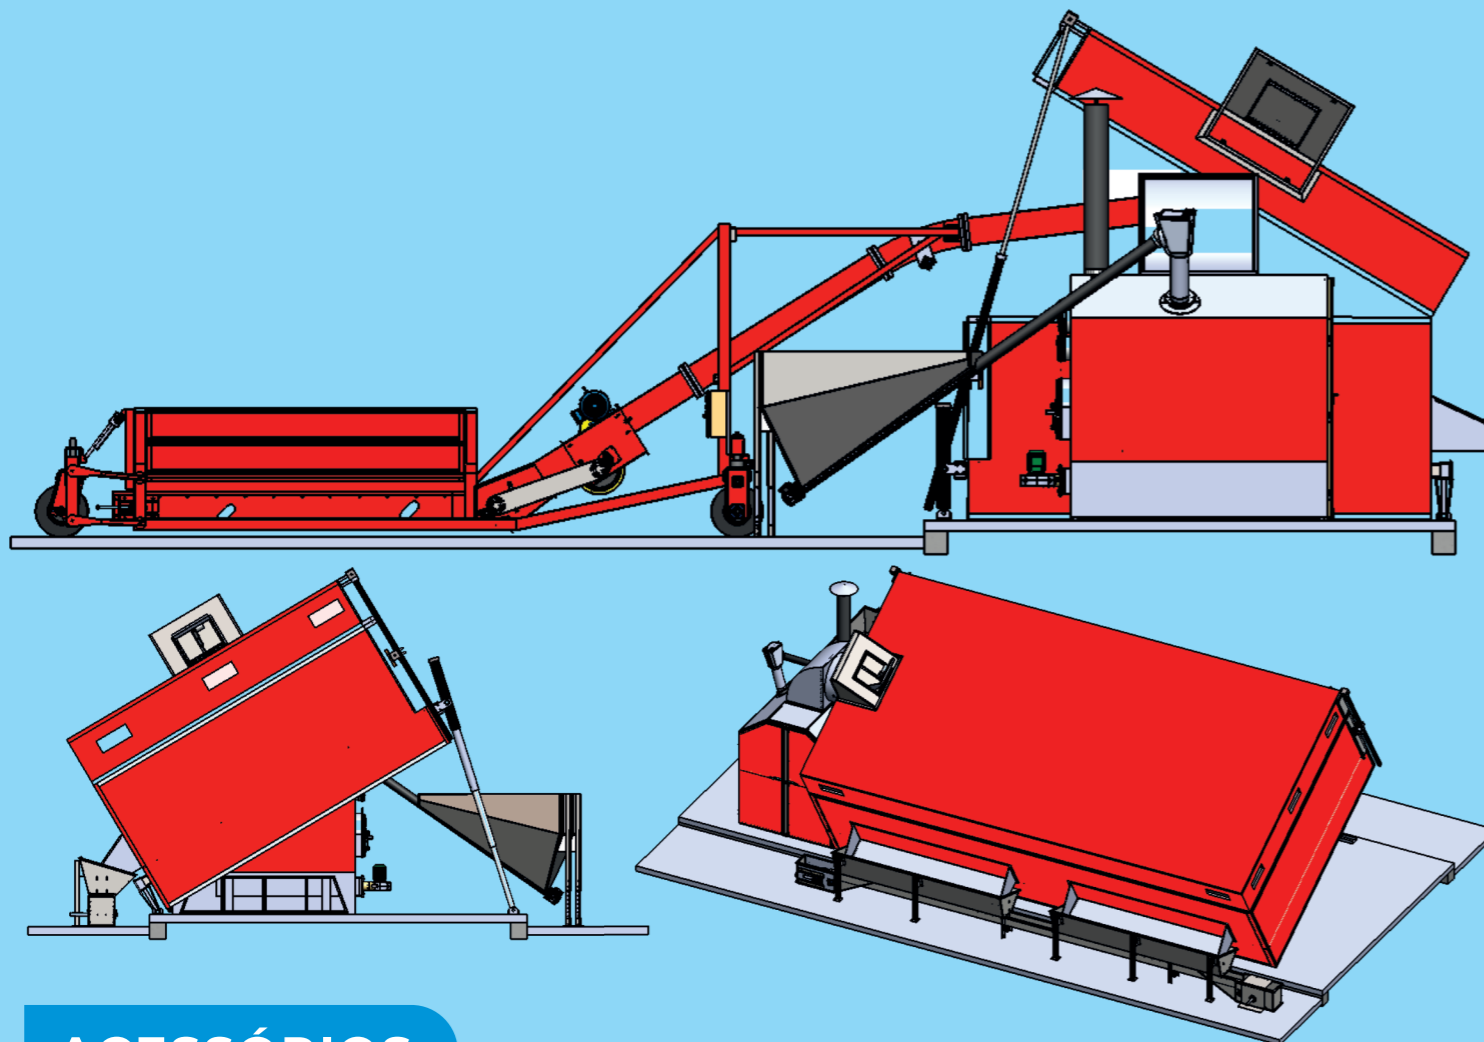

VANTAGENS

- O secador recebe o café direto da lavoura sem passar pelo terreiro;
- Elimina a mão de obra e perdas com quebra de grãos e fermentação;
- Secagem uniforme sem parada para transferência de umidade;
- Café cereja da lavoura para a tulla em aproximadamente 72 horas;
- Não exige mão de obra especializada.

Dimensões:
Largura: **4.05 mt**
Comprimento: **10.10 mt**

MODELO SAR-30
30.000 LITROS

Capacidade
Medidas / Balaíos / Alqueires: **475**

Dimensões:
Largura: **4.05 mt**
Comprimento: **7.45 mt**

MODELO SAR-20
20.000 LITROS

Capacidade
Medidas / Balaíos / Alqueires: **340**

Dimensões:
Largura: **3.05 mt**
Comprimento: **7.45 mt**

MODELO SAR-16
16.000 LITROS

Capacidade
Medidas / Balaíos / Alqueires: **275**

Dimensões:
Largura: **3.05 mt**
Comprimento: **6.30 mt**

MODELO SAR-12
12.000 LITROS

Capacidade
Medidas / Balaíos / Alqueires: **200**

Dimensões:
Largura: **3.05 mt**
Comprimento: **5.15 mt**

Da lavoura para tulha
em aproximadamente
72 horas

O FUTURO DA SECAGEM DE CAFÉ JÁ ESTA AO SEU ALCANCE