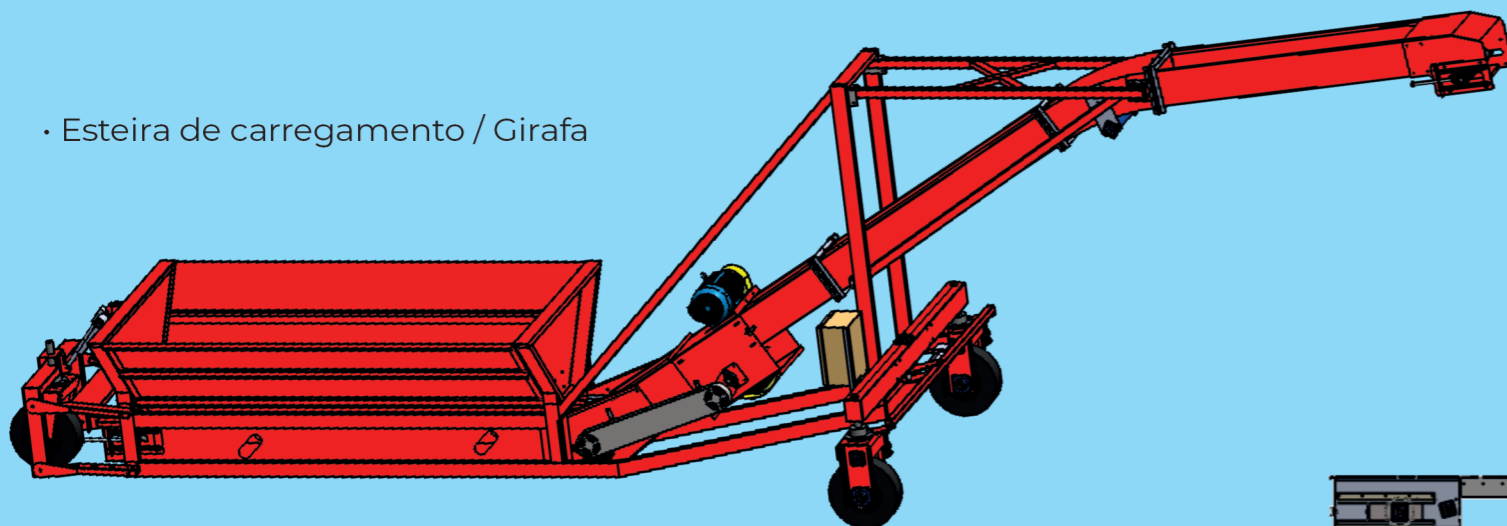

ACESSÓRIOS:

• Esteira de carregamento / Girafa

• Caixa de palha
superior