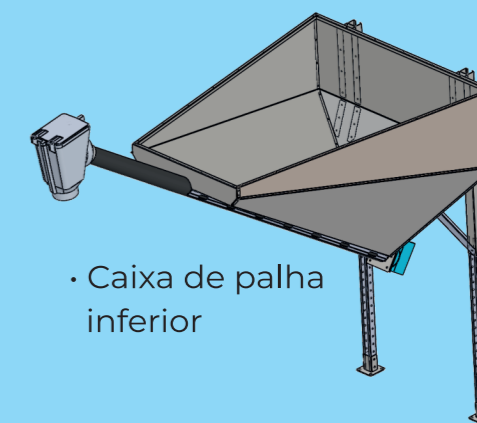

• Caixa de palha
inferior